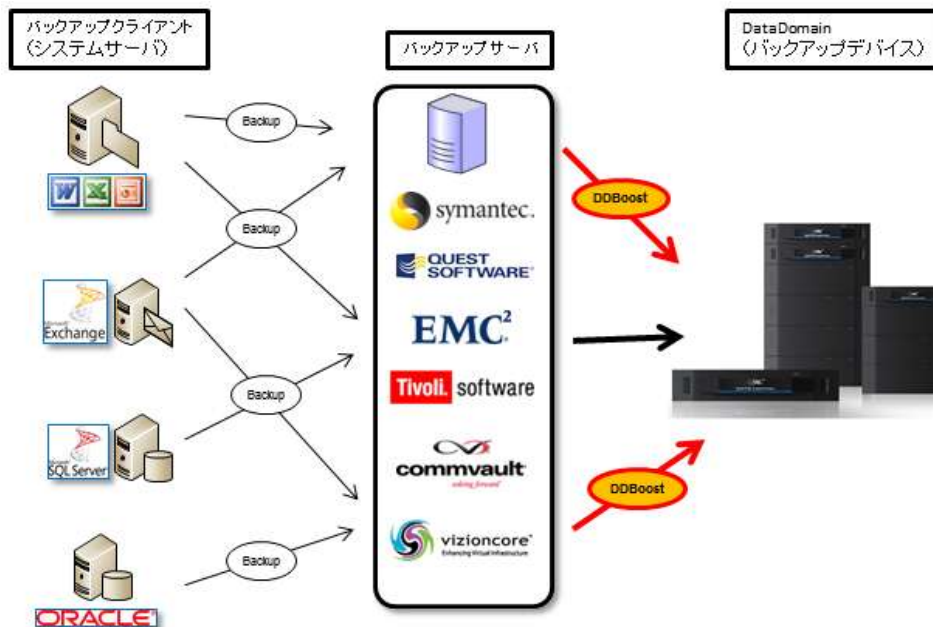

## EMC DATA DOMAIN(データドメイン)

### こんなことでお困りではありませんか？

- データが増加し、テープバックアップでは時間が掛かって運用に支障が生じている。
- テープでは、「もしもの時に本当にリストアできるか・・・」不安である。
- BCP/DR対策が必要だが、最適なソリューション製品はどれ？

解決のためのキーワードは『**ストレージ**』『**重複排除**』です。

データ量の増大などにより、これまでのテープ運用では賄い切れないことも増えてまいりました。そこで、バックアップソフトウェアなど使い馴れたツールはそのまま、テープ装置を効率的な「重複排除」「圧縮」機能を採用したバックアップ専用ストレージ装置 **EMC DATA DOMAIN** に置き換えることで、様々な問題や課題を解決します。

当社は、**サーバー設計／システム構築、データ移行**はもちろんお客様の運用・サポート支援を重視した、「**EMC ストレージ**」を用いた**バックアップソリューション「DATA DOMAIN」**をご提案いたします。**遠隔バックアップにも最適**です。